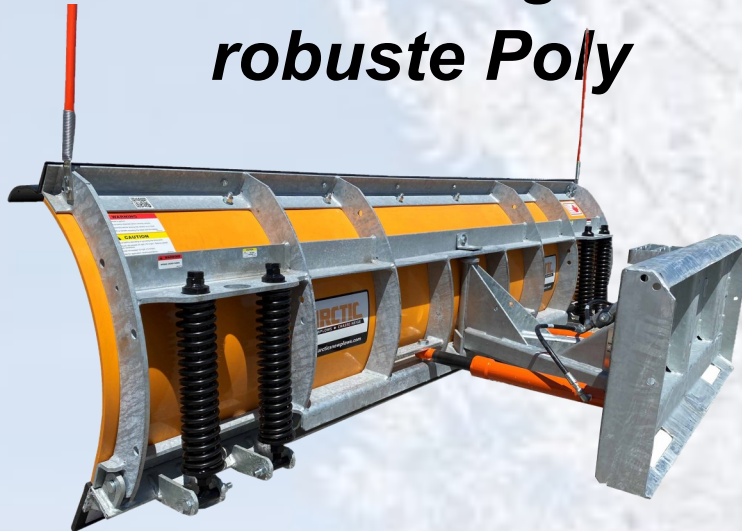

ARCTIC

SNOWPLOWS ❄️ CHASSE-NEIGE

Heavy Duty Skid Steer Poly

Plow Model	SK90	SK96	SK108
Blade Length	90"	96"	108"
Blade Height	29"		
Blade Skin	3/8" Poly		
Compressible Springs	4		
Reinforced Ribs	6		
Angling Cylinder	1 1/2" x 10"		
Plowing width at full blade angle	78"	83"	94"
Approximate weight	631 lbs	674 lbs	725 lbs
Cutting Edge	1/2" x 6" Steel		

Features

- Equipped with universal skid steer attachment.
- Trip edge design minimizes spill of snow when obstacles struck.
- Optional box ends make this the ideal pusher.
- Built tough and armoured with galvanize finish with "no paint" durability.
- Shoes, Blade guides and curved deflector included.

Chargeur à direction à glissement ultra-robuste Poly

Modèle de charrue	SK90	SK96	SK108
Longueur de lame	90"	96"	108"
Hauteur de lame	29"		
Peau de lame	3/8" Poly		
Ressorts compressibles	4		
Renforts verticaux arriere	6		
Cylindre d'anglage	1 1/2" x 10"		
Largeur de labour à plein angle de lame	78"	83"	94"
Poids approximatif	631 livres	674 livres	725 livres
Couteau	1/2" x 6" Acier		

Caractéristiques

- Équipé d'un attache universel de mini chargeur.
- La conception du couteau décieur minimise le déversement de neige lorsque des obstacles heurtent.
- Ailes laterals en option en font le pous-soir idéal.
- Construit robuste et blindé avec une finition galvanisée avec une durabilité "sans peinture".
- Patins d'usure, guides de lame et dé-flecteur incurvé inclus.