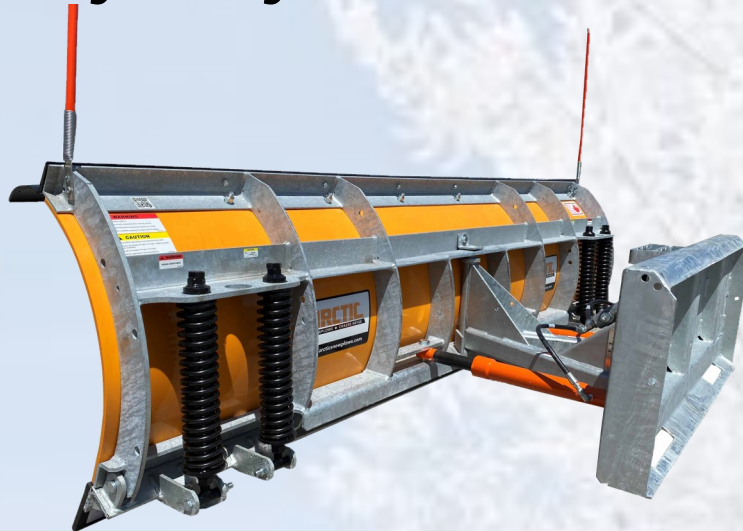

ARCTIC

SNOWPLOWS ❄️ CHASSE-NEIGE

Heavy Duty Skid Steer Poly

Plow Model	SK90	SK96	SK108
Blade Length	90"	96"	108"
Blade Height	29"		
Blade Skin	3/8" Poly		
Compressible Springs	4		
Reinforced Ribs	6		
Angling Cylinder	1 1/2" x 10"		
Plowing width at full blade angle	78"	83"	94"
Approximate weight	631 lbs	674 lbs	725 lbs
Cutting Edge	1/2" x 6" Steel		

Features

- Equipped with universal skid steer attachment.
- Trip edge design minimizes spill of snow when obstacles struck.
- Optional box ends make this the ideal pusher.
- Built tough and armoured with galvanize finish with "no paint" durability.
- Shoes, Blade guides and curved deflector included.

Chargeur à direction à glissement ultra-robuste Poly

Modèle de charrue	SK90	SK96	SK108
Longueur de lame	90"	96"	108"
Hauteur de lame	29"		
Peau de lame	3/8" Poly		
Ressorts compressibles	4		
Renforts verticaux arriere	6		
Cylindre d'anglage	1 1/2" x 10"		
Largeur de labour à plein angle de lame	78"	83"	94"
Poids approximatif	631 livres	674 livres	725 livres
Couteau	1/2" x 6" Acier		

Caractéristiques

- Équipé d'un attache universel de mini chargeur.
- La conception du couteau décieur minimise le déversement de neige lorsque des obstacles heurtent.
- Ailes laterals en option en font le pous-soir idéal.
- Construit robuste et blindé avec une finition galvanisée avec une durabilité "sans peinture".
- Patins d'usure, guides de lame et dé-flecteur incurvé inclus.