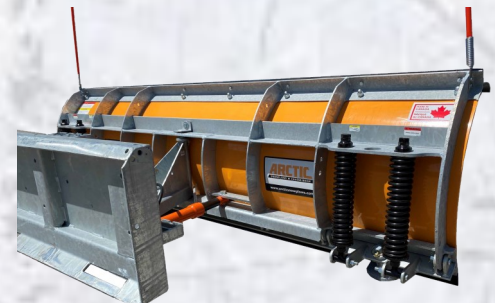

ARCTIC

SNOWPLOWS ❄️ CHASSE-NEIGE

Heavy Duty Skid Steer Poly

Plow Model	SK90	SK96	SK108
Blade Length	90"	96"	108"
Blade Height	29"		
Blade Skin	3/8" Poly		
Compressible Springs	4		
Reinforced Ribs	6		
Angling Cylinder	1 1/2" x 10"		
Plowing width at full blade angle	78"	83"	94"
Approximate weight	631 lbs	674 lbs	725 lbs
Cutting Edge	1/2" x 6" Steel		

Features

- Equipped with universal skid steer attachment.
- Trip edge design minimizes spill of snow when obstacles struck.
- Optional box ends make this the ideal pusher.
- Built tough and armoured with galvanize finish with "no paint" durability.
- Shoes, Blade guides and curved deflector included.

Chargeur à direction à glissement ultra-robuste Poly

Modèle de charrue	SK90	SK96	SK108
Longueur de lame	90"	96"	108"
Hauteur de lame	29"		
Peau de lame	3/8" Poly		
Ressorts compressibles	4		
Renforts verticaux arriere	6		
Cylindre d'anglage	1 1/2" x 10"		
Largeur de labour à plein angle de lame	78"	83"	94"
Poids approximatif	631 livres	674 livres	725 livres
Couteau	1/2" x 6" Acier		

Caractéristiques

- Équipé d'un attache universel de mini chargeur.
- La conception du couteau décieur minimise le déversement de neige lorsque des obstacles heurtent.
- Ailes laterals en option en font le pous-soir idéal.
- Construit robuste et blindé avec une finition galvanisée avec une durabilité "sans peinture".
- Patins d'usure, guides de lame et dé-flecteur incurvé inclus.