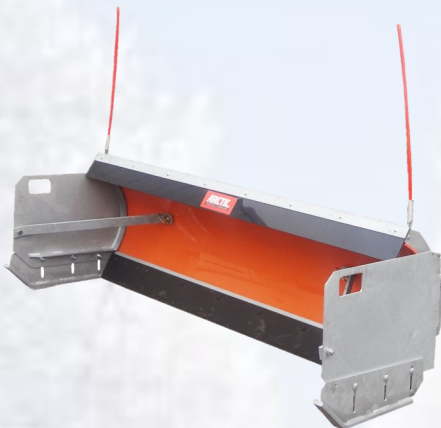

ARCTIC

SNOWPLOWS ❄️ CHASSE-NEIGE

Heavy Duty Skid Steer Poly

Plow Model	SK90	SK96	SK108
Blade Length	90"	96"	108"
Blade Height	29"		
Blade Skin	3/8" Poly		
Compressible Springs	4		
Reinforced Ribs	6		
Angling Cylinder	1 1/2" x 10"		
Plowing width at full blade angle	78"	83"	94"
Approximate weight	631 lbs	674 lbs	725 lbs
Cutting Edge	1/2" x 6" Steel		

Features

- Equipped with universal skid steer attachment.
- Trip edge design minimizes spill of snow when obstacles struck.
- Optional box ends make this the ideal pusher.
- Built tough and armoured with galvanize finish with "no paint" durability.
- Shoes, Blade guides and curved deflector included.

Chargeur à direction à glissement ultra-robuste Poly

Modèle de charrue	SK90	SK96	SK108
Longueur de lame	90"	96"	108"
Hauteur de lame	29"		
Peau de lame	3/8" Poly		
Ressorts compressibles	4		
Renforts verticaux arriere	6		
Cylindre d'anglage	1 1/2" x 10"		
Largeur de labour à plein angle de lame	78"	83"	94"
Poids approximatif	631 livres	674 livres	725 livres
Couteau	1/2" x 6" Acier		

Caractéristiques

- Équipé d'un attache universel de mini chargeur.
- La conception du couteau décieur minimise le déversement de neige lorsque des obstacles heurtent.
- Ailes laterals en option en font le pous-soir idéal.
- Construit robuste et blindé avec une finition galvanisée avec une durabilité "sans peinture".
- Patins d'usure, guides de lame et dé-flecteur incurvé inclus.