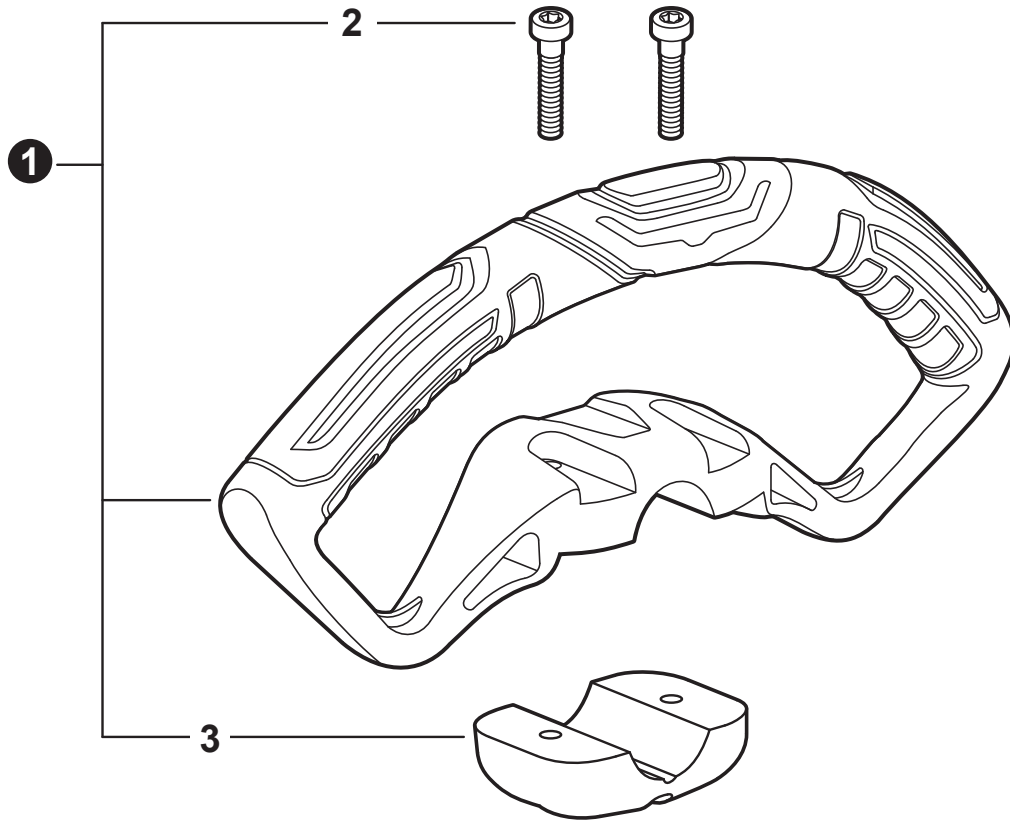

NO.	PART NUMBER	QTY.	DESCRIPTION	NOM DE LA PIÈCE
1	X431000240	1	GUARD, CUTTER BLADE	PROTECTEUR DE LAME
2	X041000640	1	CUTTER ASSY, 20"	LAME COMPLET 50 CM
3	X425001030	1	+SUPPORT, CUTTER 20"	+SUPPORT DE LAME 50 CM
4	X425001040	1	+PLATE, CUTTER 20"	+PLAQUE DE LAME 50 CM
5	X411001360	2	+CUTTER, 20"	+LAME 50 CM
6	V353000250	6	+GUIDE, BLADE 5	+GUIDE DE LAME 5
7	V303000290	4	+WASHER	+RONDELLE
8	V150004330	1	+PLATE, EYE	+PLAQUE
9	V805000180	1	+BOLT, TORX 5x30	+BOULON TORX 5x30
10	V805000370	1	+BOLT, TORX 5x35	+BOULON TORX 5x35
11	V805000170	3	+BOLT, TORX 5x25	+BOULON TORX 5x25
12	V805000160	1	+BOLT, TORX 5x20	+BOULON TORX 5x20
13	X495000770	1	SCABBARD	FOURREAU
14	E278000311	1	GUARD, TIP	GARDE ANTI REBOND
15	9210805000	6	NUT, FLANGE M5	ÉCROU À BRIDE M5
16	V805000120	1	BOLT, TORX 5x8	BOULON TORX 5x8
17	90203	1	BLADE KIT, ADJUSTABLE	KIT DE LAME AJUSTABLE

Cutting Head Kit
Tête de coupe complet

NO.	PART NUMBER	QTY.	DESCRIPTION	NOM DE LA PIÈCE
1	9001022	1	CUTTING HEAD KIT - HCA 2620S	TÊTE DE COUPE COMPLET - HCA 2620S

NO.	PART NUMBER	QTY.	DESCRIPTION	NOM DE LA PIÈCE
1	X547003680	1	LABEL - RECOIL STARTER - HCA-2620S	ÉTIQUETTE LANCEUR À RAPPEL - HCA-2620S
2	X532004980	1	LABEL - SPARK PLUG - CMR7H	ÉTIQUETTE BOUGIE D'ALLUMAGE CMR7H
3	X503015770	1	LABEL - MODEL HCA-2620S	ÉTIQUETTE MODÈLE HCA-2620S
4	89033252730	1	LABEL - CHOKE	ÉTIQUETTE - ÉTRANGLEUR