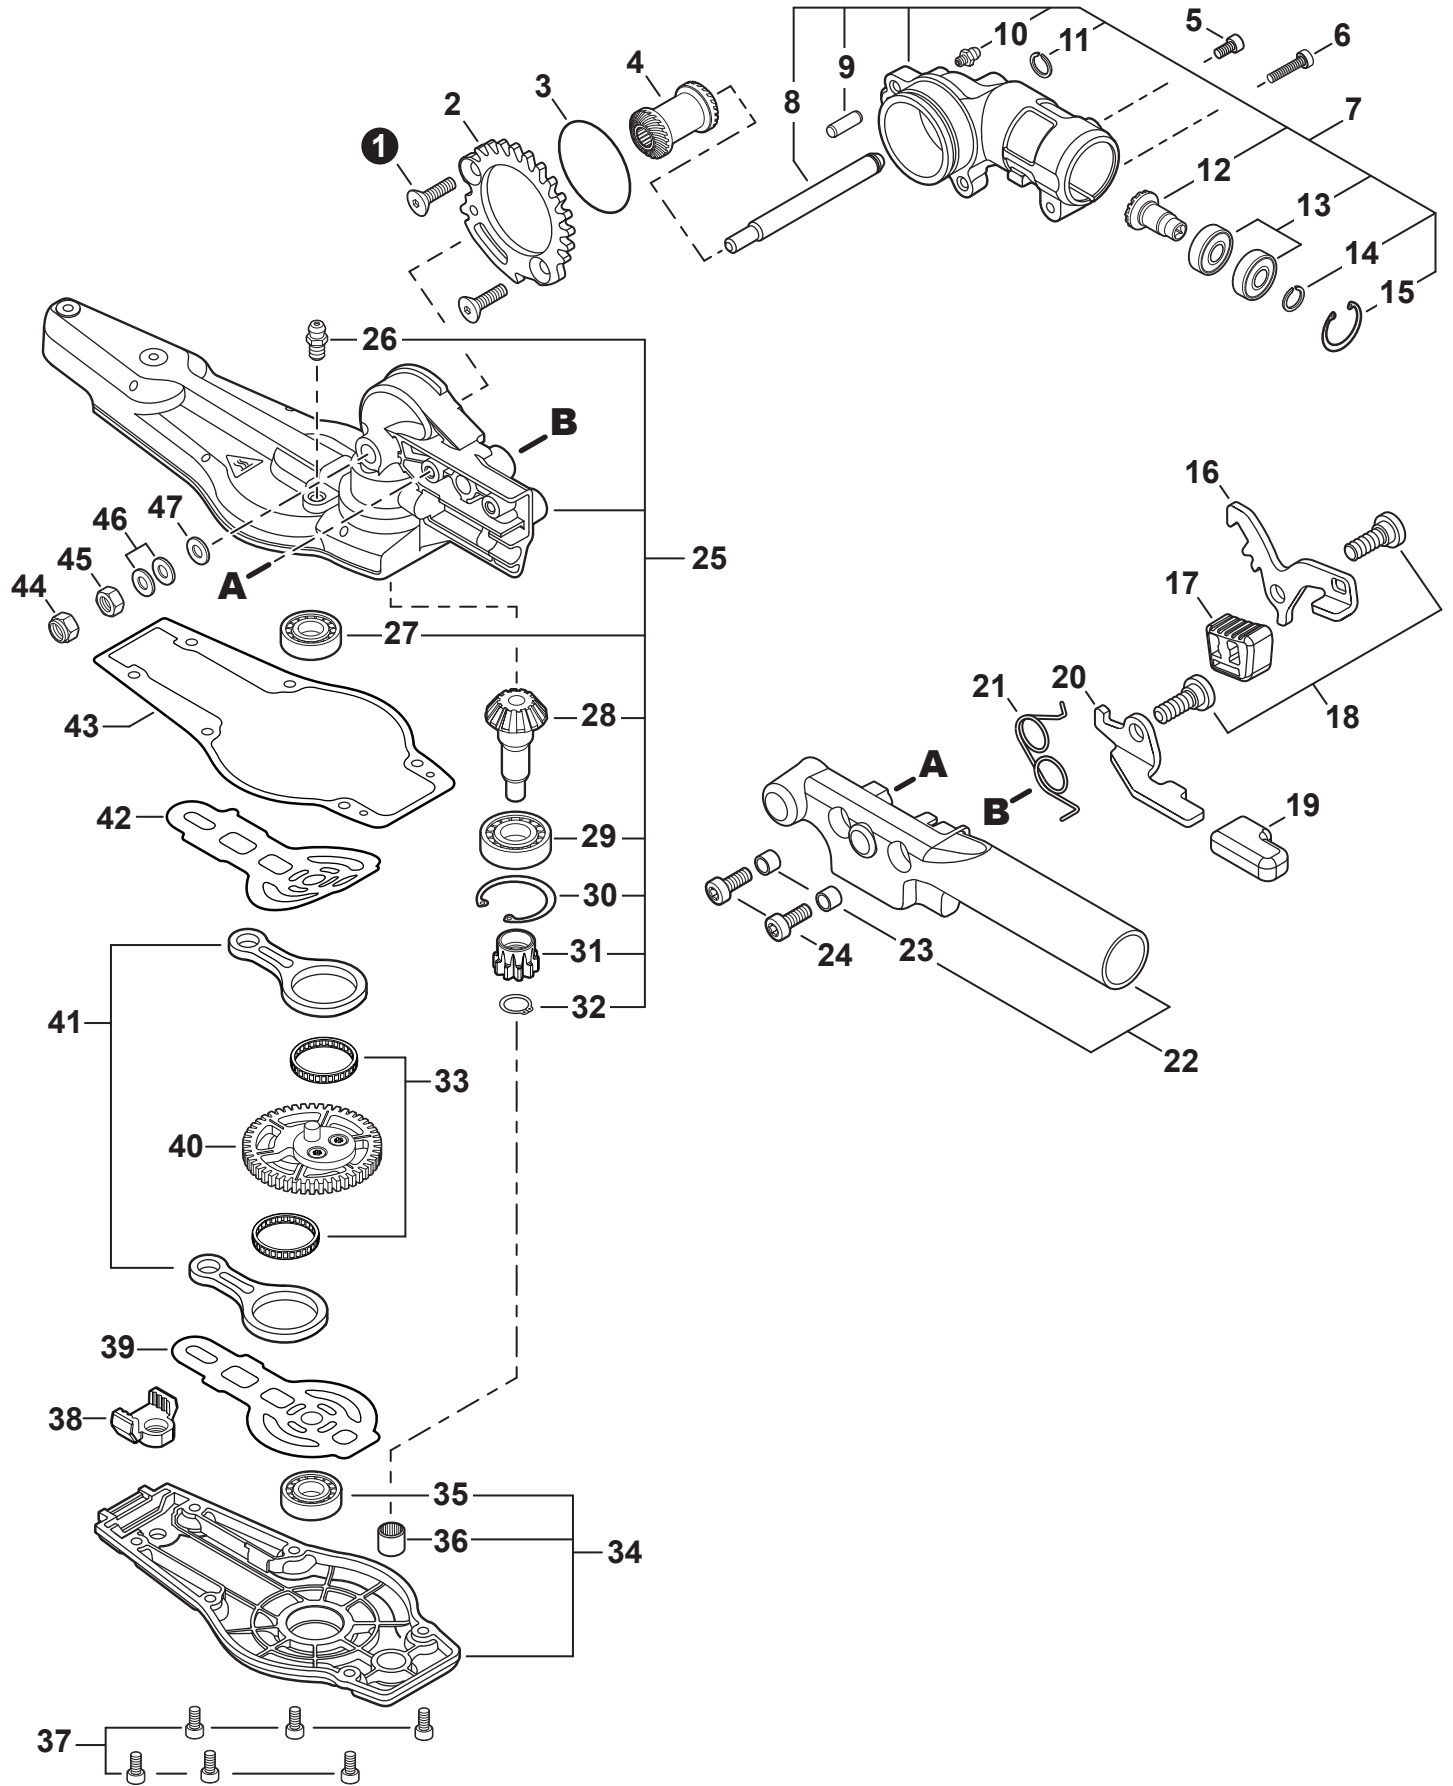

NO.	PART NUMBER	QTY.	DESCRIPTION	NOM DE LA PIÈCE
1	90017505012	2	BOLT 5x12	BOULON 5x12
2	C465000040	1	RING, LOCKING	ANNEAU DE VERROUILLAGE
3	90072400035	1	O-RING 35	JOINT TORIQUE 35
4	P100003640	1	GEAR, BEVEL	ENGRENAGE CONIQUE
5	V805000130	1	BOLT, TORX 5x10	BOULON TORX 5x10
6	V805000170	1	BOLT, TORX 5x25	BOULON TORX 5x25
7	P100003790	1	GEAR CASE ASSY	BOÎTIER D'ENGRENAGE COMPLET
8	C534001101	1	+SHAFT, GEAR	+ARBRE-PIGNON
9	V623000110	1	+PIN 5 L19.5	+GOUPILLE 5 L19.5
10	V187000080	1	+FITTING, GREASE	+EMBOU DE GRAISSAGE
11	9241108000	1	+E-RING 8	+BAGUE EN E 8
12	V651001100	1	+GEAR, BEVEL	+ENGRENAGE CONIQUE
13	90085706901	2	+BEARING, BALL 6901	+ROULEMENT À BILLES 6901
14	90070600012	1	+RING, SNAP 12	+ANNEAU ÉLASTIQUE 12
15	90070200024	1	+RING, SNAP 24	+ANNEAU ÉLASTIQUE 24
16	C661000210	1	LEVER, LOCK	LEVIER DE BLOCAGE
17	V494001070	1	CAP	BOUCHON
18	V204000580	2	BOLT M6	BOULON M6
19	V494000891	1	CAP	BOUCHON
20	C661000220	1	RELEASE, LOCK	DISPOSITIF DE DÉVERROUILLAGE
21	V452001740	1	SPRING, TORSION	RESSORT DE TORSION
22	C403000880	1	LEVER, ADJUSTMENT	LEVIER DE RÉGLAGE
23	13104528230	2	+SPACER 6.2x7.8x6	+ENTRETOISE 6.2x7.8x6
24	V805000150	2	BOLT, TORX 5x16	BOULON TORX 5x16
25	P100003620	1	GEAR CASE ASSY	BOÎTIER D'ENGRENAGE COMPLET
26	V187000080	1	+FITTING, GREASE	+EMBOU DE GRAISSAGE
27	90080000608	1	+BEARING, BALL 608	+ROULEMENT À BILLES 608
28	V655000110	1	+SHAFT, PINION	+ARBRE DE PIGNON
29	90080036001	1	+BEARING, BALL 6001	+ROULEMENT À BILLES 6001
30	90070200028	1	+RING, SNAP 28	+ANNEAU ÉLASTIQUE 28
31	V650000730	1	+GEAR, SPUR	+ENGRENAGE CYLINDRIQUE
32	90070100008	1	+RING, RETAINING 8	+ANNEAU DE RETENUE 8
33	V572000000	2	BEARING, NEEDLE 30	ROULEMENT À AIGUILLES 30
34	P100003631	1	COVER ASSY, GEAR CASE	COUVERCLE BOÎTIER D'ENGRENAGE COMPLET
35	90080000608	1	+BEARING, BALL 608	+ROULEMENT À BILLES 608
36	V551000000	1	+BEARING, NEEDLE	+ROULEMENT À AIGUILLES
37	V804000050	6	BOLT, TORX 4x12	BOULON TORX 4x12
38	V541000620	1	SEAL	JOINT
39	V150004310	1	PLATE, WEAR	PLAQUE
40	V060000130	1	GEAR, SPUR	ENGRENAGE CYLINDRIQUE
41	C532000530	2	ROD, CONNECTING	BIELLE
42	V150004320	1	PLATE, WEAR	PLAQUE
43	V110000200	1	GASKET, GEAR CASE	JOINT DE BOÎTIER D'ENGRENAGE
44	90056000006	1	NUT, LOCK 6	ÉCROU D'ARRÊT 6
45	90050200006	1	NUT M6	ÉCROU M6
46	V347000030	2	WASHER, CONE M6	RONDELLE
47	17501404630	1	WASHER 6	RONDELLE 6