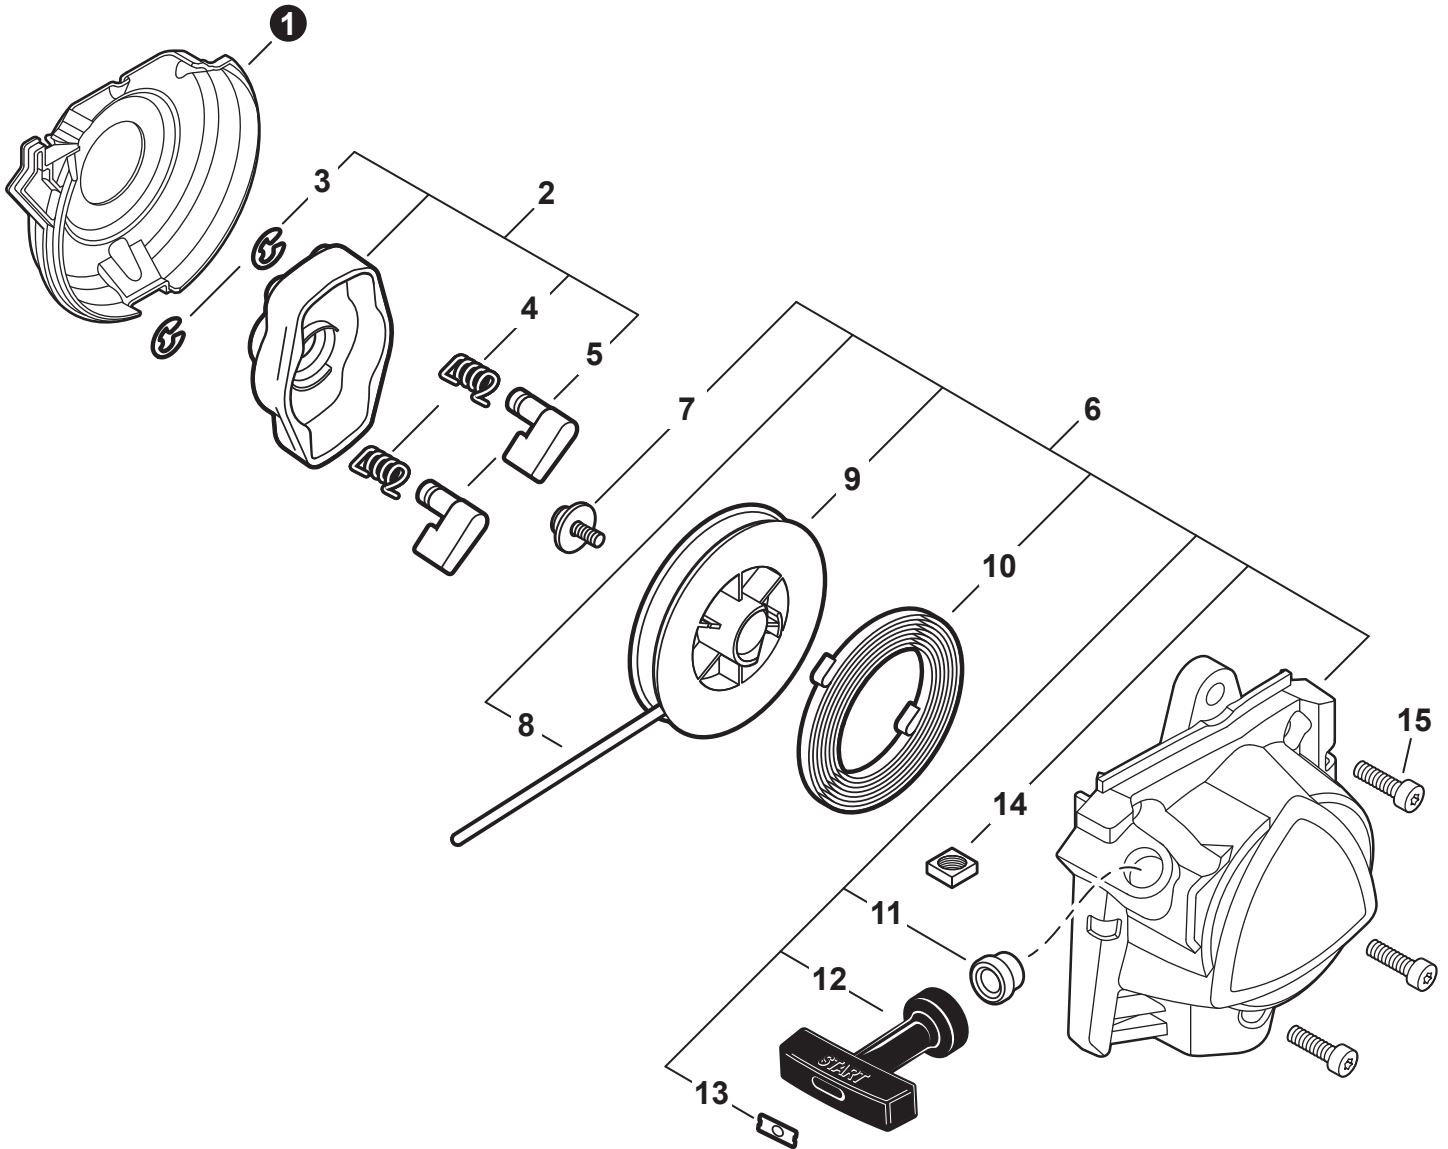

NO.	PART NUMBER	QTY.	DESCRIPTION	NOM DE LA PIÈCE
1	A127000470	1	COVER, DUST	COUVERCLE PARE-POUSSIÈRE
2	A052000030	1	PAWL ASSY, STARTER	CLIQUET DE LANCEUR À RAPPEL COMPLET
3	90070000004	2	+E-RING 4	+BAGUE EN E 4
4	17723440630	2	+SPRING, RETURN	+RESSORT DE RAPPEL
5	A514000120	2	+PAWL, STARTER	+CLIQUET
6	A051003210	1	STARTER ASSY, RECOIL	ASSEMBLAGE DU LANCEUR À RAPPEL
7	17723644330	1	+SCREW	+VIS
8	P022043690	1	+ROPE, STARTER	+CORDE DU DÉMARREUR
9	17721540630	1	+REEL, ROPE	+BOBINE DE CORDE
10	17722040630	1	+SPRING, RECOIL	+RESSORT DE RAPPEL
11	17722742030	1	+GUIDE, ROPE	+GUIDE DE CORDE
12	17722827030	1	+GRIP, STARTER	+POIGNÉE DU DÉMARREUR
13	P022037670	1	+RETAINER, ROPE	+RETENUE DE CORDE
14	90056550005	2	+NUT - 5 - SQUARE	+ÉCROU - 5 - CARRÉ
15	V805000140	3	BOLT, TORX 5x12	BOULON TORX 5x12