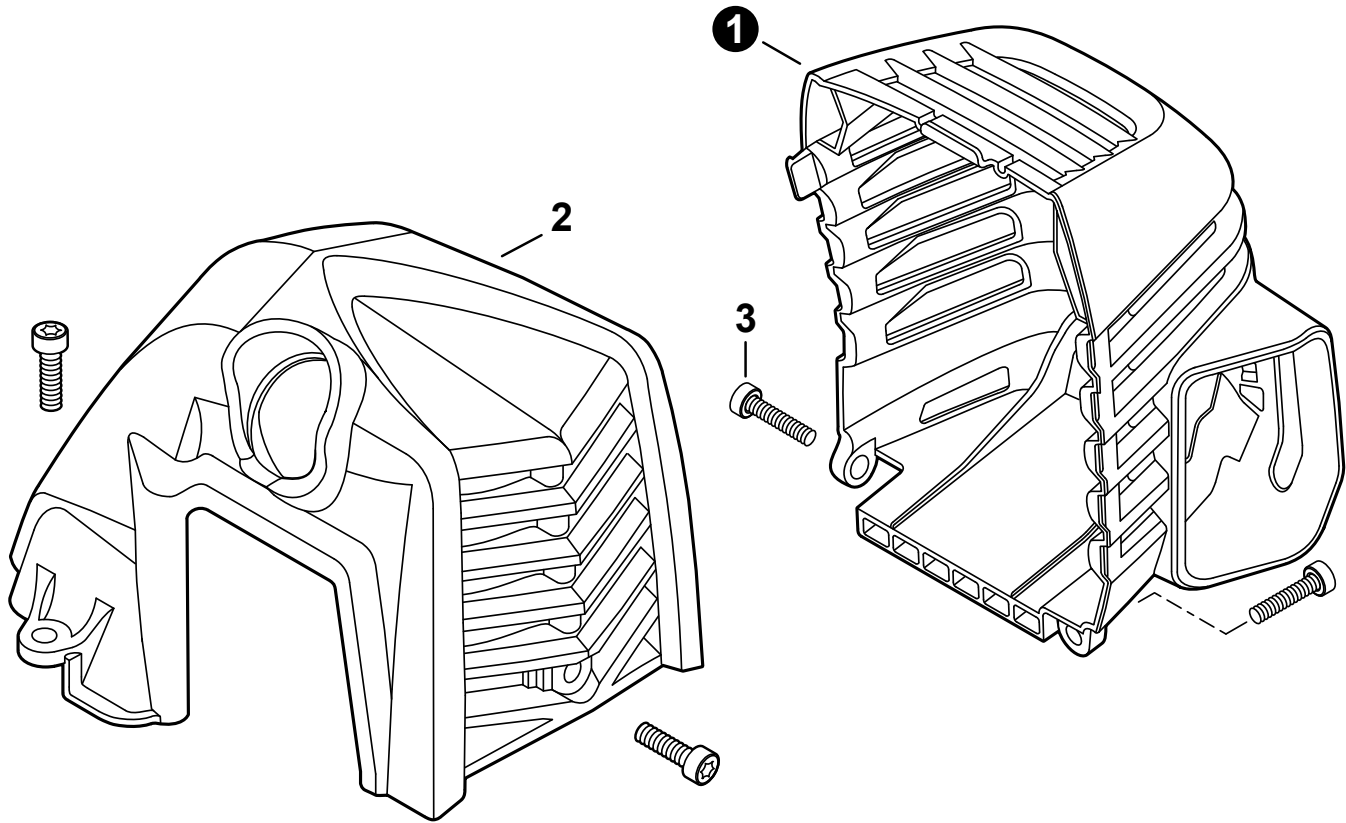

NO.	PART NUMBER	QTY.	DESCRIPTION	NOM DE LA PIÈCE
1	A320001201	1	COVER, MUFFLER	COUVERCLE DU SILENCIEUX
2	A160003280	1	COVER, ENGINE	COUVERCLE DE MOTEUR
3	V835000010	4	BOLT, TORX 5x12	BOULON TORX 5x12