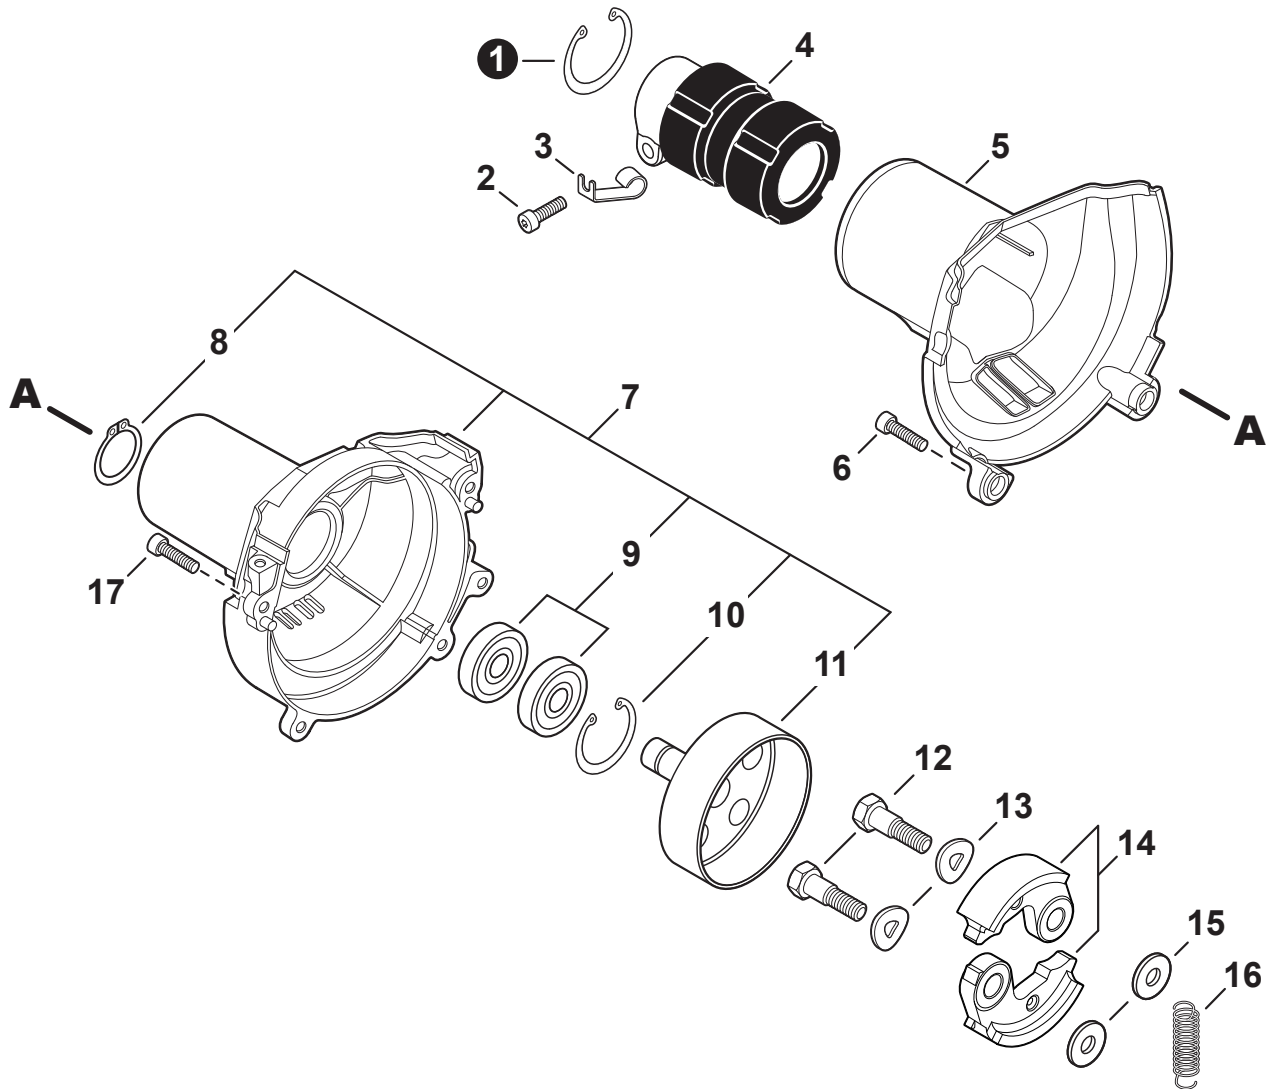

NO.	PART NUMBER	QTY.	DESCRIPTION	NOM DE LA PIÈCE
1	90070200042	1	RING, SNAP 42	ANNEAU ÉLASTIQUE 42
2	V805000170	1	BOLT, TORX 5x25	BOULON TORX 5x25
3	V490001520	1	CLIP, CABLE	SUPPORT DE CÂBLE
4	A575000110	1	HOLDER, MAIN PIPE	ATTACHE - TUBE DE TRANSMISSION
5	A413000080	1	PROTECTOR, FAN COVER	PROTECTEUR, COUVRE-VENTILATEUR
6	V805000160	2	BOLT, TORX 5x20	BOULON TORX 5x20
7	P021052390	1	COVER ASSY, FAN	ASSEMBLAGE COUVRE-VENTILATEUR
8	90070100012	1	+RING, SNAP 12	+ANNEAU ÉLASTIQUE 12
9	9405106001	2	+BEARING, BALL 6001	+ROULEMENT À BILLES 6001
10	90070200028	1	+RING, SNAP 28	+ANNEAU ÉLASTIQUE 28
11	A556001760	1	+DRUM, CLUTCH	+TAMBOUR D'EMBRAYAGE
12	17504656030	2	BOLT, CLUTCH 8x7.9xM6	BOULON D'EMBRAYAGE 8x7.9xM6
13	17504956030	2	WASHER, SPRING 8.5x16x0.5	RONDELLE ÉLASTIQUE 8.5x16x0.5
14	A553000190	2	SHOE, CLUTCH	SABOT D'EMBRAYAGE
15	17504805530	2	WASHER 6.2x19x1.0	RONDELLE 6.2x19x1.0
16	V451001390	1	SPRING, CLUTCH	RESSORT D'EMBRAYAGE
17	V805000150	2	BOLT, TORX 5x16	BOULON TORX 5x16