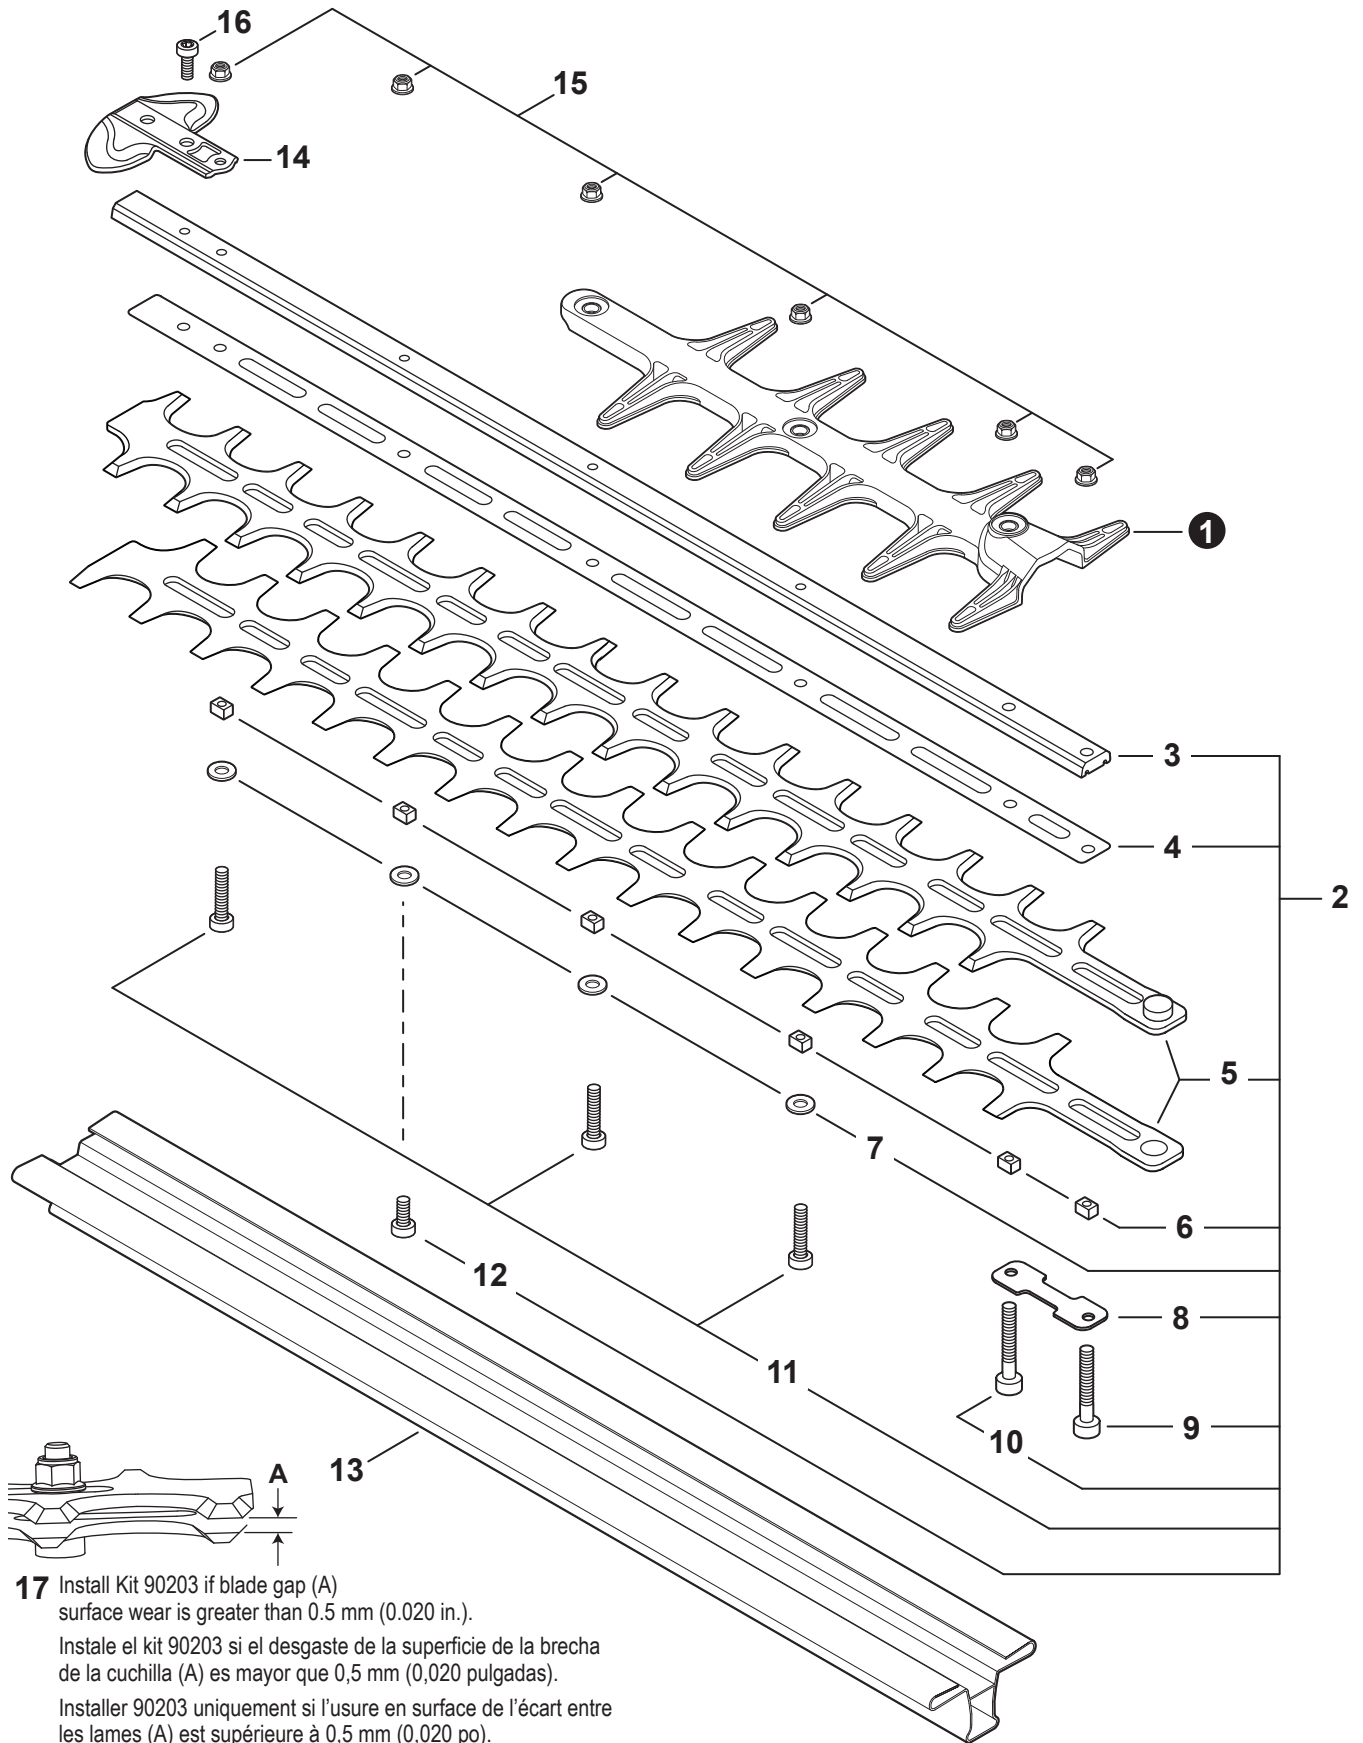

1. **17** Install Kit 90203 if blade gap (A) surface wear is greater than 0.5 mm (0.020 in.).
   Instale el kit 90203 si el desgaste de la superficie de la brecha de la cuchilla (A) es mayor que 0,5 mm (0,020 pulgadas).
   Installer 90203 uniquement si l'usure en surface de l'écart entre les lames (A) est supérieure à 0,5 mm (0,020 po).