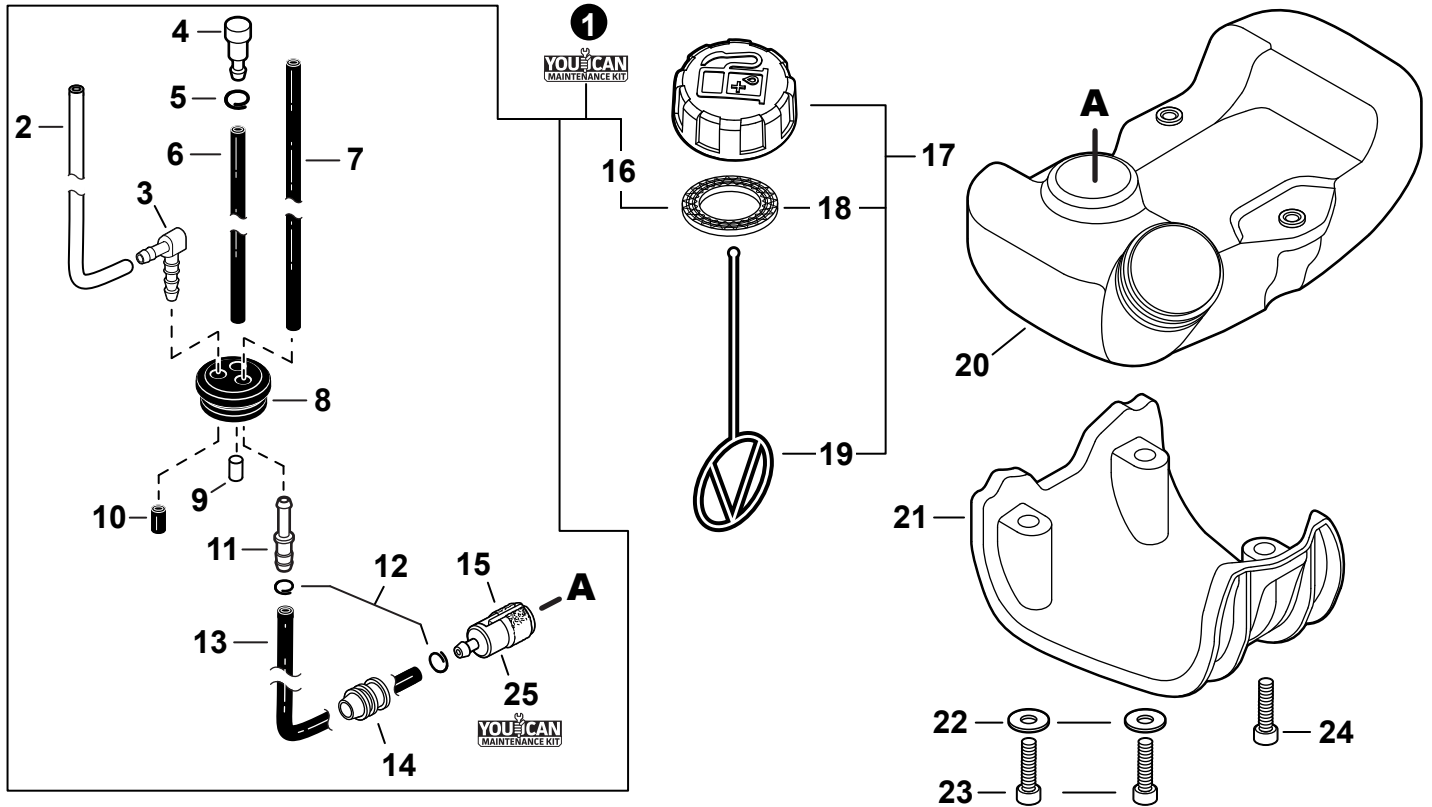

NO.	PART NUMBER	QTY.	DESCRIPTION	NOM DE LA PIÈCE
1	90182Y	1	FUEL SYSTEM KIT - YOUCAN™	TROUSSE DE SYSTÈME DE CARBURANT - YOUCAN™
2	13201256030	1	+PIPE, FUEL 3x6x80 YELLOW	+TUYAU DE CARBURANT 3x6x80 JAUNE
3	V186000500	1	+CONNECTOR, PIPE	+CONNEXION DE TUYAU
4	A356000031	1	+VENT ASSY	+ÉVENT COMPLET
5	V490001230	1	+CLIP 6.5 MM	+ATTACHE 6.5 MM
6	13201006531	1	+PIPE, FUEL 3x6x85 BLACK	+TUYAU DE CARBURANT 3x6x85 NOIR
7	V471005650	1	+PIPE, FUEL 3x5.5x83 BLACK	+TUYAU DE CARBURANT 3x5.5x83 NOIR
8	13211555931	1	+GROMMET, FUEL	+OEILLET CARBURANT
9	13131435430	1	+FILTER, VENT	+FILTRE RESPIRATOIRE
10	V471005440	1	+PIPE, FUEL 3x7x10 BLACK	+TUYAU DE CARBURANT 3x7x10 NOIR
11	V186000520	1	+CONNECTOR, PIPE 5x3.5	+CONNEXION DE TUYAU 5x3.5
12	V490001240	2	+CLIP 6	+ATTACHE 6
13	V471003651	1	+PIPE, FUEL - 3x5x125 - BLACK	+TUYAU DE CARBURANT 3x5x125 NOIR
14	A413000190	1	+BOOT	+BOTTE
15	A369000470	1	+FILTER, FUEL	+FILTRE À CARBURANT
16	V107000210	1	+GASKET, FUEL CAP	+JOINT BOUCHON DE CARBURANT
17	P021053030	1	CAP ASSY, FUEL	ASSEMBLAGE DU BOUCHON DE CARBURANT
18	V107000210	1	+GASKET, FUEL CAP	+JOINT BOUCHON DE CARBURANT
19	A365000060	1	+CONNECTOR, CAP L= 123	+CONNEXION DU BOUCHON L= 123
20	A350002760	1	TANK, FUEL	RÉSERVOIR DE CARBURANT
21	A175000040	1	GUARD, FUEL TANK	PROTECTEUR, RÉSERVOIR D'ESSENCE
22	90060300005	2	WASHER 5.5x12x0.8	RONDELLE 5.5x12x0.8
23	V805000170	2	BOLT, TORX 5x25	BOULON TORX 5x25
24	V805000160	1	BOLT, TORX 5x20	BOULON TORX 5x20
25	90181Y	1	TUNE-UP KIT - YOUCAN™	TROUSSE DE MISE AU POINT - YOUCAN™