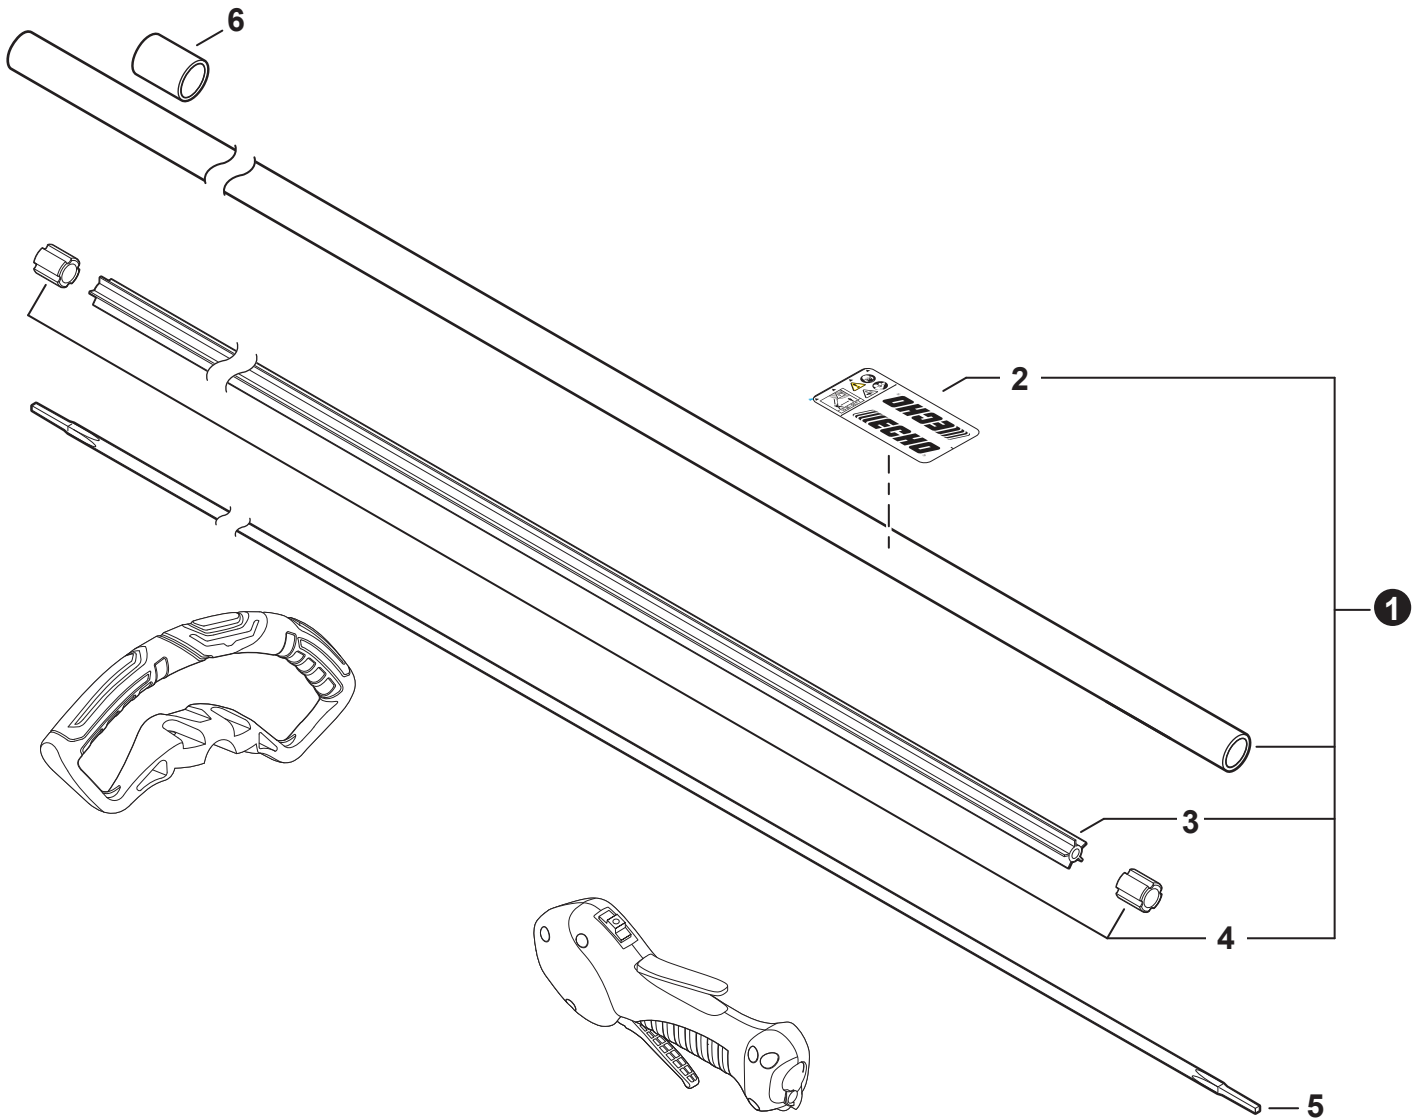

NO.	PART NUMBER	QTY.	DESCRIPTION	NOM DE LA PIÈCE
1	C050003420	1	MAIN PIPE ASSY	TUBE DE TRANSMISSION COMPLET
2	X505011530	1	+LABEL - CAUTION	+ÉTIQUETTE D'AVERTISSEMENT
3	C507000080	1	+LINER - FLEXIBLE	+COUSSINET FLEXIBLE
4	61024644730	2	+STOPPER	+ARRÊT
5	C506000510	1	DRIVESHAFT - FLEXIBLE	ARBRE DE TRANSMISSION - FLEXIBLE
6	V362000160	1	COLLAR - 22	COLLET - 22