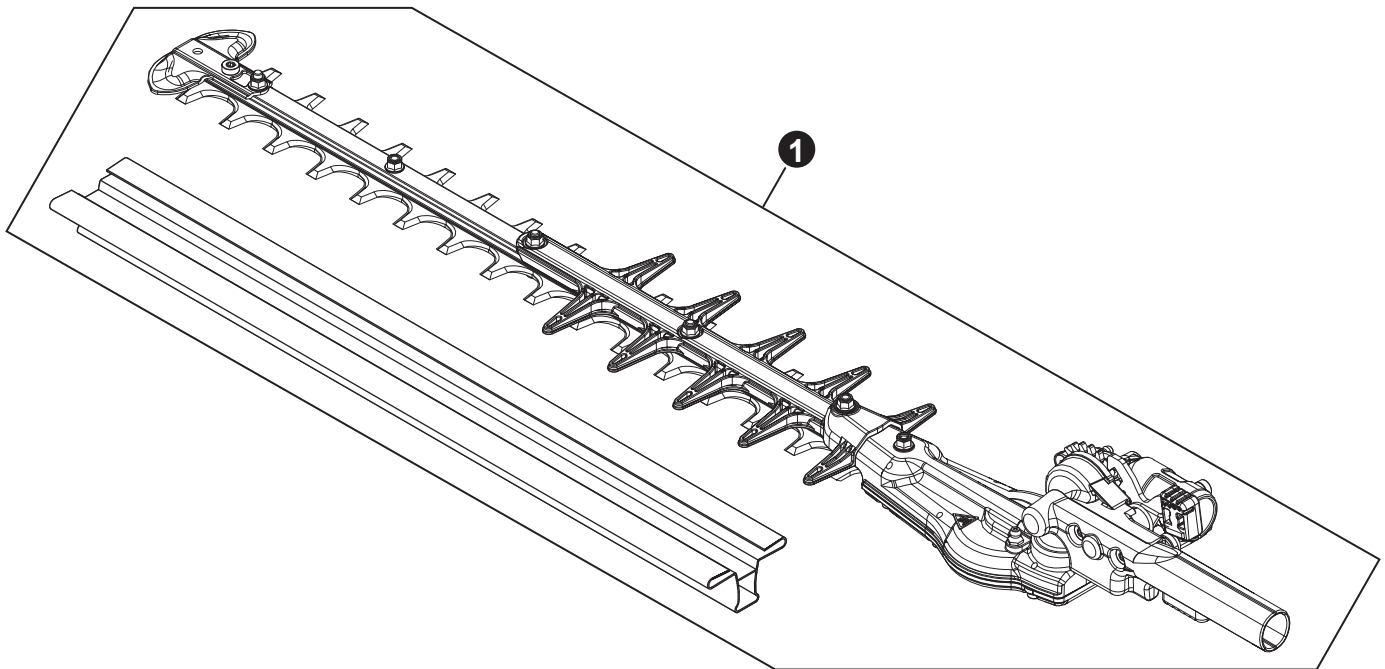

NO.	PART NUMBER	QTY.	DESCRIPTION	NOM DE LA PIÈCE
1	X431000240	1	GUARD, CUTTER BLADE	PROTECTEUR DE LAME
2	X041000640	1	CUTTER ASSY, 20"	LAME COMPLET 50 CM
3	X425001030	1	+SUPPORT, CUTTER 20"	+SUPPORT DE LAME 50 CM
4	X425001040	1	+PLATE, CUTTER 20"	+PLAQUE DE LAME 50 CM
5	X411001360	2	+CUTTER, 20"	+LAME 50 CM
6	V353000250	6	+GUIDE, BLADE 5	+GUIDE DE LAME 5
7	V303000290	4	+WASHER	+RONDELLE
8	V150004330	1	+PLATE, EYE	+PLAQUE
9	V805000180	1	+BOLT, TORX 5x30	+BOULON TORX 5x30
10	V805000370	1	+BOLT, TORX 5x35	+BOULON TORX 5x35
11	V805000170	3	+BOLT, TORX 5x25	+BOULON TORX 5x25
12	V805000160	1	+BOLT, TORX 5x20	+BOULON TORX 5x20
13	X495000770	1	SCABBARD	FOURREAU
14	E278000311	1	GUARD, TIP	GARDE ANTI REBOND
15	9210805000	6	NUT, FLANGE M5	ÉCROU À BRIDE M5
16	V805000120	1	BOLT, TORX 5x8	BOULON TORX 5x8
17	90203	1	BLADE KIT, ADJUSTABLE	KIT DE LAME AJUSTABLE

Cutting Head Kit
Tête de coupe complet

NO.	PART NUMBER	QTY.	DESCRIPTION	NOM DE LA PIÈCE
1	9001022	1	CUTTING HEAD KIT - HCA 2620S	TÊTE DE COUPE COMPLET - HCA 2620S