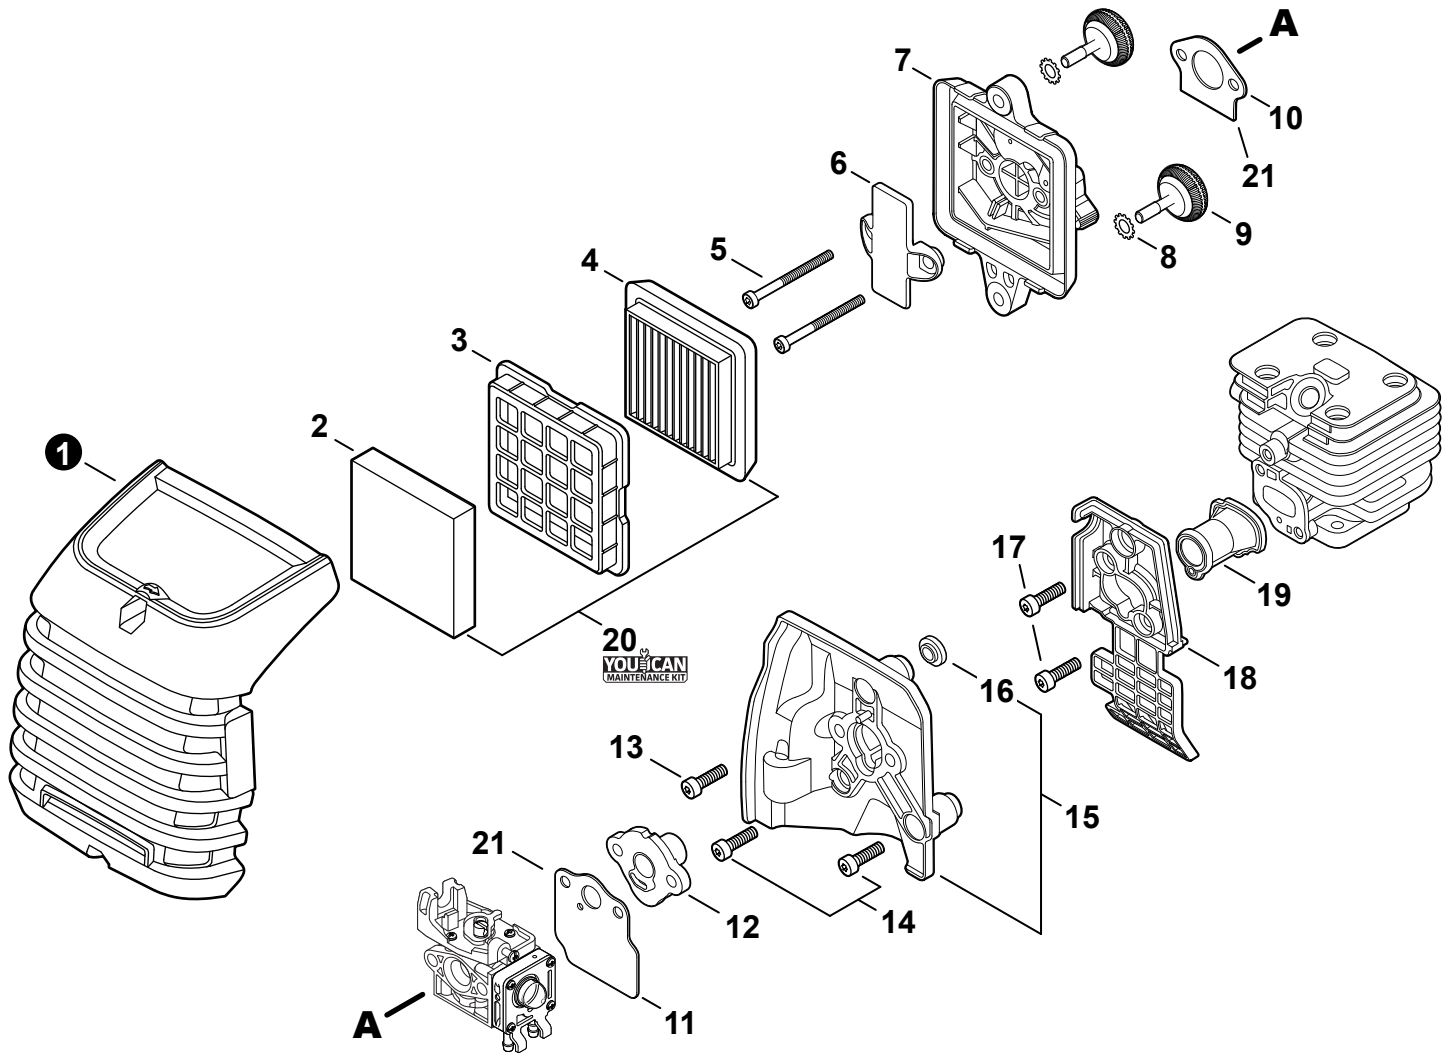

NO.	PART NUMBER	QTY.	DESCRIPTION	NOM DE LA PIÈCE
1	A232001890	1	COVER, AIR FILTER	COUVERCLE DU FILTRE D'AIR
2	A226002040	1	PRE-FILTER, FOAM	PRÉ-FILTRE EN MOUSSE
3	A227000050	1	RETAINER, PRE-FILTER	ATTACHE, PRÉ-FILTRE
4	A226002030	1	FILTER, AIR	FILTRE D'AIR
5	V805000340	2	BOLT, TORX 5x60	BOULON TORX 5x60
6	A244000370	1	PLATE, PREVENT	PLAQUE, PRÉVENTION
7	P021050880	1	CASE, AIR FILTER	BOÎTIER DE FILTRE D'AIR
8	V340000210	2	WASHER, LOCK	RONDELLE FREIN
9	V299000640	2	THUMBSCREW	VIS À SERRAGE À MAIN
10	V103001900	1	GASKET, INTAKE	JOINT D'ADMISSION
11	V103001890	1	HEAT SHIELD, INTAKE	BOUCLIER THERMIQUE ADMISSION
12	A209001000	1	BOOT, INSULATOR PLATE	BOTTE, PLAQUE ISOLANTE
13	V855000000	1	BOLT, TORX 5x20	BOULON TORX 5x20
14	V805000150	2	BOLT, TORX 5x16	BOULON TORX 5x16
15	A209001010	1	PLATE, INSULATOR	PLAQUE ISOLANTE
16	V353000020	1	+COLLAR 5	+COLLET 5
17	V253001020	2	SCREW 5x16	VIS 5x16
18	A206000040	1	HOLDER, BELLOWS	SUPPORT DE SOUFFLET
19	A202000300	1	BELLOWS, INTAKE	SOUFFLET D'ADMISSION
20	90181Y	1	TUNE-UP KIT - YOU CAN™	TROUSSE DE MISE AU POINT - YOU CAN™
21	P021051540	1	GASKET KIT: ENGINE, INTAKE, EXHAUST	KIT DE JOINTS - MOTEUR, ADMISSION, ÉCHAPPEMENT