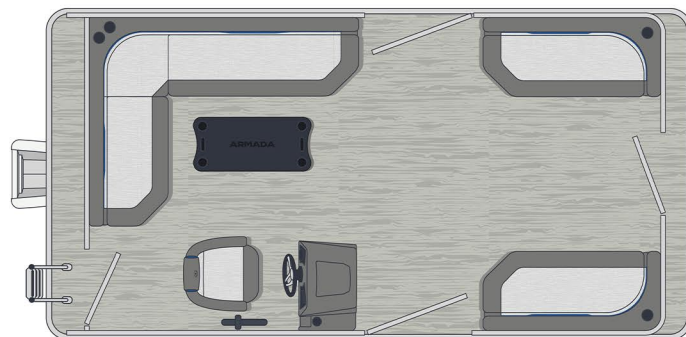

# ARMADA

ZEN

CAPACITÉ PERSONNES  
**6-10 PERSONNES**

CAPACITÉ CHARGE  
**1314-2208 LBS**

PUISSANCE MAX.  
**40-75 HP**

[WWW.ARMADAMARINE.CA](http://WWW.ARMADAMARINE.CA)

14' x 7'

16' x 7'

16' x 8'

18' x 8'

## AMEUBLEMENT

- Ameublement Classic arrière en « L » avec bases en plastique rotomoulé
- Espace de rangement optimal sous chaque module
- Siège conducteur pivotant à glissière
- Deux bancs avant avec bases en plastique rotomoulé

## CONSOLE

- Console en plastique rotomoulé
- Volant standard avec instrumentation de base