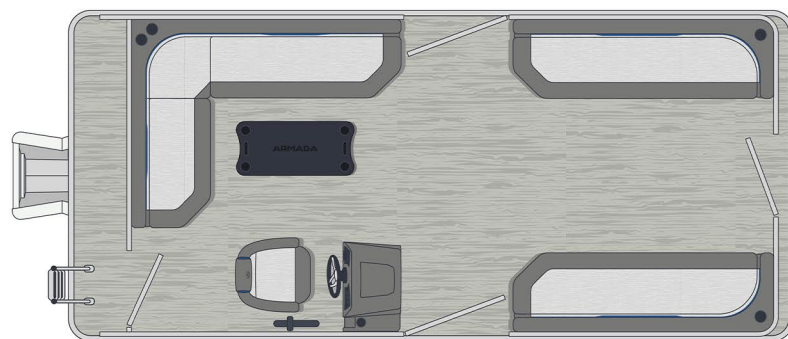

# ARMADA

ZEN

CAPACITÉ PERSONNES  
**6-10 PERSONNES**

CAPACITÉ CHARGE  
**1314-2208 LBS**

PUISSANCE MAX.  
**40-75 HP**

[WWW.ARMADAMARINE.CA](http://WWW.ARMADAMARINE.CA)

14' x 7'

16' x 7'

16' x 8'

18' x 8'

## AMEUBLEMENT

- Ameublement Classic arrière en « L » avec bases en plastique rotomoulé
- Espace de rangement optimal sous chaque module
- Siège conducteur pivotant à glissière
- Deux bancs avant avec bases en plastique rotomoulé

## CONSOLE

- Console en plastique rotomoulé
- Volant standard avec instrumentation de base