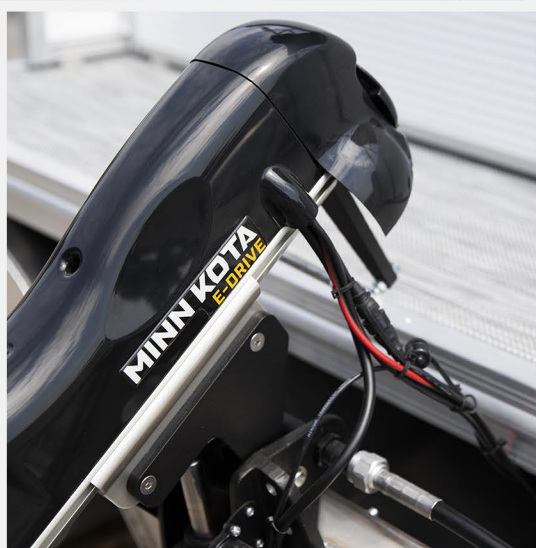

ARMADA

E-KOLO

CAPACITÉ PERSONNES
6 PERSONNES

CAPACITÉ CHARGE
918 LBS

PUISSANCE MAX.
50 HP

WWW.ARMADAMARINE.CA

14' x 7'

AMEUBLEMENT

- Ameublement Classic avec bases en aluminium
- Espace de rangement optimal sous chaque module
- Siège conducteur pivotant à glissière

CONSOLE

- Console en plastique rotomoulé
- Volant standard avec instrumentation de base
- Pare-brise sport teinté avec attaches rapides

INSTRUMENTATION

- Indicateur d'inclinaison du moteur (trim)

AUTRES CARACTÉRISTIQUES

- Échelle d'embarquement
- Toit bimini (tube 1 ¼") avec enveloppe
- Moteur MinnKota E-Drive
- Lumière de navigation
- Chargeur à induction pour téléphone cellulaire

CONFIGURATION STANDARD

E-KOLO

ARMADA

TÔLE EXTÉRIEURE BLANCHE

Une seule option de couleur

AMEUBLEMENT — ●