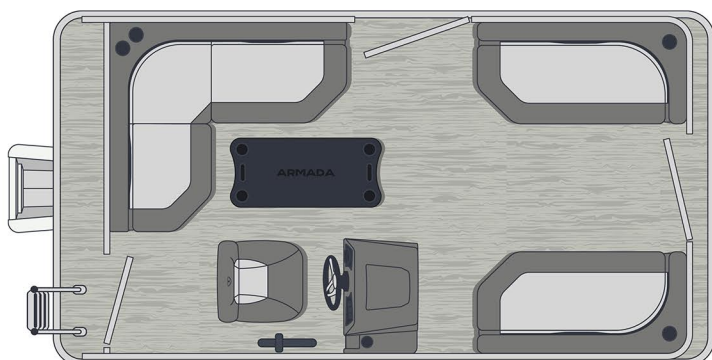

ARMADA

E-KOLO

CAPACITÉ PERSONNES
6 PERSONNES

CAPACITÉ CHARGE
918 LBS

PUISSANCE MAX.
50 HP

WWW.ARMADAMARINE.CA

14' x 7'

AMEUBLEMENT

- Ameublement Classic avec bases en aluminium
- Espace de rangement optimal sous chaque module
- Siège conducteur pivotant à glissière

CONSOLE

- Console en plastique rotomoulé
- Volant standard avec instrumentation de base
- Pare-brise sport teinté avec attaches rapides

INSTRUMENTATION

- Indicateur d'inclinaison du moteur (trim)

AUTRES CARACTÉRISTIQUES

- Échelle d'embarquement
- Toit bimini (tube 1 ¼") avec enveloppe
- Moteur MinnKota E-Drive
- Lumière de navigation
- Chargeur à induction pour téléphone cellulaire

CONFIGURATION STANDARD

E-KOLO

ARMADA

TÔLE EXTÉRIEURE BLANCHE

Une seule option de couleur

AMEUBLEMENT — ●