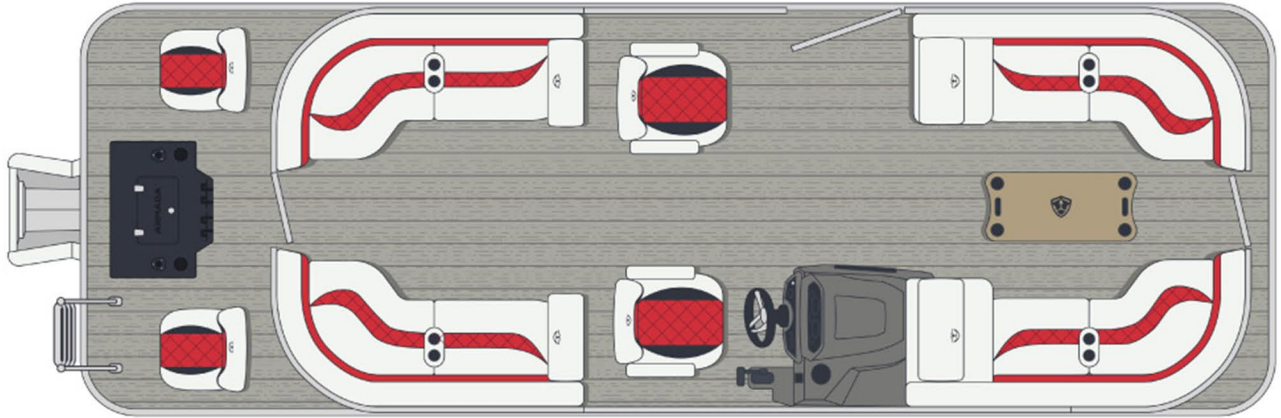

24' x 8'

AMEUBLEMENT

- Ameublement Premium avec bases en aluminium recouvertes de cuirette
- Espace de rangement sous 4 modules
- 1 siège capitaine conducteur pivotant avec bras à glissière
- 1 siège capitaine passager pivotant avec bras
- 4 bancs couchettes avec porte-verres amovibles
- Module de rangement à l'arrière avec porte-verres (K-228 et K-248 seulement)

CONSOLE

- Console de luxe en plastique rotomoulé
- Volant deluxe inclinable (tilt)
- Lumière de courtoisie
- Interrupteurs et 1 prise électrique 12 volts
- Pare-brise sport teinté avec attaches rapides
- Système de son Boss Marine Bluetooth 4 hauts-parleurs

- Demi-tube avant au centre additionnel
- 3e tube au centre complet avec boîte à moteur intégrée
- Ailerons de performance
- Plancher en aluminium 3/16" d'épaisseur
- Lumière à DEL longitudinale sous le plancher
- Arche arrière de traction pour ski/wake
- Toit campeur complet
- Housse d'amarrage
- BBQ en acier inoxydable
- Chargeur à induction pour téléphone cellulaire

CONFIGURATION

STANDARD, SPORT
PERFORMANCE

FISH - 22' X 8'

FISH - 24' X 8'

DRAKKAR

ARMADA

TÔLE EXTÉRIÈRE BLANCHE

Les possibilités de couleurs
d'ameublement
accompagnant la tôle
blanche de votre ponton
Drakkar.