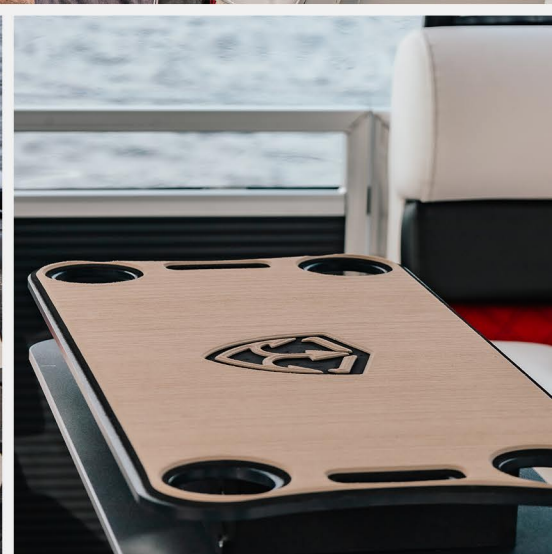

DRAKKAR

ARMADA

TÔLE EXTÉRIÈRE BLANCHE

Les possibilités de couleurs
d'ameublement
accompagnant la tôle
blanche de votre ponton
Drakkar.

AMEUBLEMENT