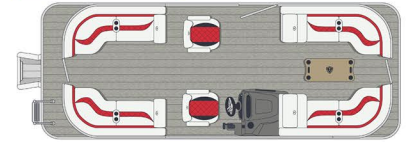

ARMADA

DRAKKAR

CAPACITÉ PERSONNES
11-15 PERSONNES

CAPACITÉ CHARGE
2365-3340 LBS

PUISSANCE MAX.
115-250 HP

WWW.ARMADAMARINE.CA

22' x 8'

20' x 8'

24' x 8'

AMEUBLEMENT

- Ameublement Premium avec bases en aluminium recouvertes de cuirette
- Espace de rangement sous 4 modules
- 1 siège capitaine conducteur pivotant avec bras à glissière
- 1 siège capitaine passager pivotant avec bras
- 4 bancs couchettes avec porte-verres amovibles
- Module de rangement à l'arrière avec porte-verres (K-228 et K-248 seulement)

CONSOLE

- Console de luxe en plastique rotomoulé
- Volant deluxe inclinable (tilt)
- Lumière de courtoisie
- Interrupteurs et 1 prise électrique 12 volts
- Pare-brise sport teinté avec attaches rapides
- Système de son Boss Marine Bluetooth 4 hauts-parleurs

- Demi-tube avant au centre additionnel
- 3e tube au centre complet avec boîte à moteur intégrée
- Ailerons de performance
- Plancher en aluminium 3/16" d'épaisseur
- Lumière à DEL longitudinale sous le plancher
- Arche arrière de traction pour ski/wake
- Toit campeur complet
- Housse d'amarrage
- BBQ en acier inoxydable
- Chargeur à induction pour téléphone cellulaire