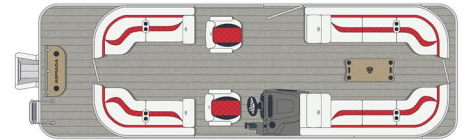

ARMADA

DRAKKAR

CAPACITÉ PERSONNES
11-15 PERSONNES

CAPACITÉ CHARGE
2365-3340 LBS

PUISSANCE MAX.
115-250 HP

WWW.ARMADAMARINE.CA

22' x 8'

20' x 8'

24' x 8'

AMEUBLEMENT

- Ameublement Premium avec bases en aluminium recouvertes de cuirette
- Espace de rangement sous 4 modules
- 1 siège capitaine conducteur pivotant avec bras à glissière
- 1 siège capitaine passager pivotant avec bras
- 4 bancs couchettes avec porte-verres amovibles
- Module de rangement à l'arrière avec porte-verres (K-228 et K-248 seulement)

CONSOLE

- Console de luxe en plastique rotomoulé
- Volant deluxe inclinable (tilt)
- Lumière de courtoisie
- Interrupteurs et 1 prise électrique 12 volts
- Pare-brise sport teinté avec attaches rapides
- Système de son Boss Marine Bluetooth 4 hauts-parleurs

- Demi-tube avant au centre additionnel
- 3e tube au centre complet avec boîte à moteur intégrée
- Ailerons de performance
- Plancher en aluminium 3/16" d'épaisseur
- Lumière à DEL longitudinale sous le plancher
- Arche arrière de traction pour ski/wake
- Toit campeur complet
- Housse d'amarrage
- BBQ en acier inoxydable
- Chargeur à induction pour téléphone cellulaire