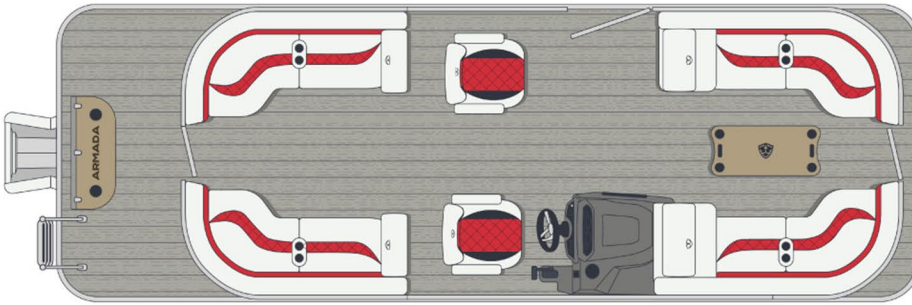

ARMADA

DRAKKAR

CAPACITÉ PERSONNES
11-15 PERSONNES

CAPACITÉ CHARGE
2365-3340 LBS

PUISSANCE MAX.
115-250 HP

WWW.ARMADAMARINE.CA

22' x 8'

20' x 8'

24' x 8'

AMEUBLEMENT

- Ameublement Premium avec bases en aluminium recouvertes de cuirette
- Espace de rangement sous 4 modules
- 1 siège capitaine conducteur pivotant avec bras à glissière
- 1 siège capitaine passager pivotant avec bras
- 4 bancs couchettes avec porte-verres amovibles
- Module de rangement à l'arrière avec porte-verres (K-228 et K-248 seulement)

CONSOLE

- Console de luxe en plastique rotomoulé
- Volant deluxe inclinable (tilt)
- Lumière de courtoisie
- Interrupteurs et 1 prise électrique 12 volts
- Pare-brise sport teinté avec attaches rapides
- Système de son Boss Marine Bluetooth 4 hauts-parleurs

CONFIGURATION

STANDARD, SPORT
PERFORMANCE

FISH - 22' X 8'

FISH - 24' X 8'

DRAKKAR

ARMADA

TÔLE EXTÉRIÈRE BLANCHE

Les possibilités de couleurs
d'ameublement
accompagnant la tôle
blanche de votre ponton
Drakkar.