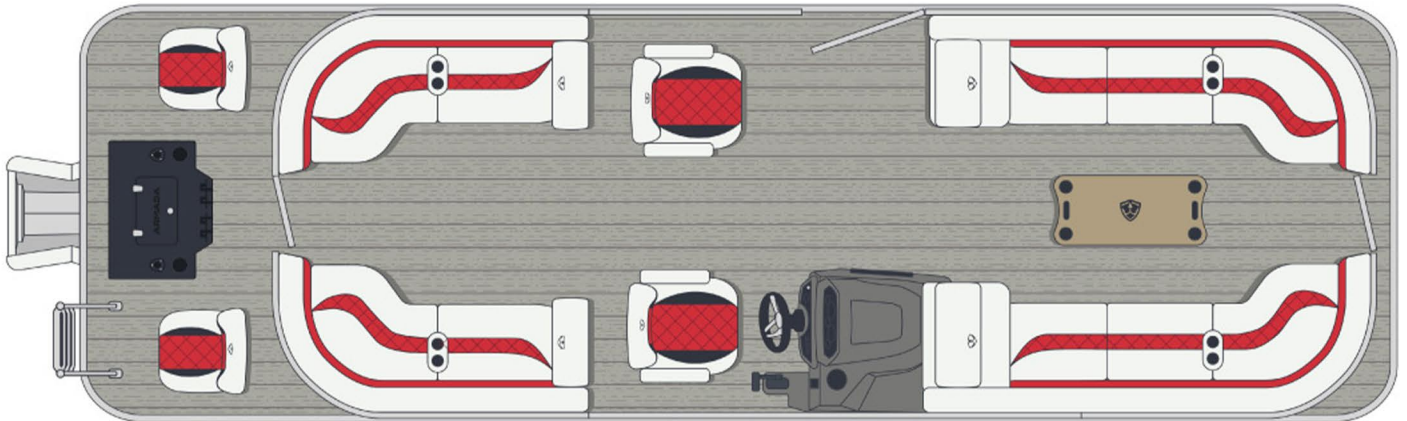

24' x 8'

AMEUBLEMENT

- Ameublement Premium avec bases en aluminium recouvertes de cuirette
- Espace de rangement sous 4 modules
- 1 siège capitaine conducteur pivotant avec bras à glissière
- 1 siège capitaine passager pivotant avec bras
- 4 bancs couchettes avec porte-verres amovibles
- Module de rangement à l'arrière avec porte-verres (K-228 et K-248 seulement)

- Demi-tube avant au centre additionnel
- 3e tube au centre complet avec boîte à moteur intégrée
- Ailerons de performance
- Plancher en aluminium 3/16" d'épaisseur
- Lumière à DEL longitudinale sous le plancher
- Arche arrière de traction pour ski/wake
- Toit campeur complet
- Housse d'amarrage
- BBQ en acier inoxydable
- Chargeur à induction pour téléphone cellulaire

CONFIGURATION

STANDARD, SPORT
PERFORMANCE

FISH - 22' X 8'

FISH - 24' X 8'

DRAKKAR

ARMADA

TÔLE EXTÉRIÈRE BLANCHE

Les possibilités de couleurs
d'ameublement
accompagnant la tôle
blanche de votre ponton
Drakkar.